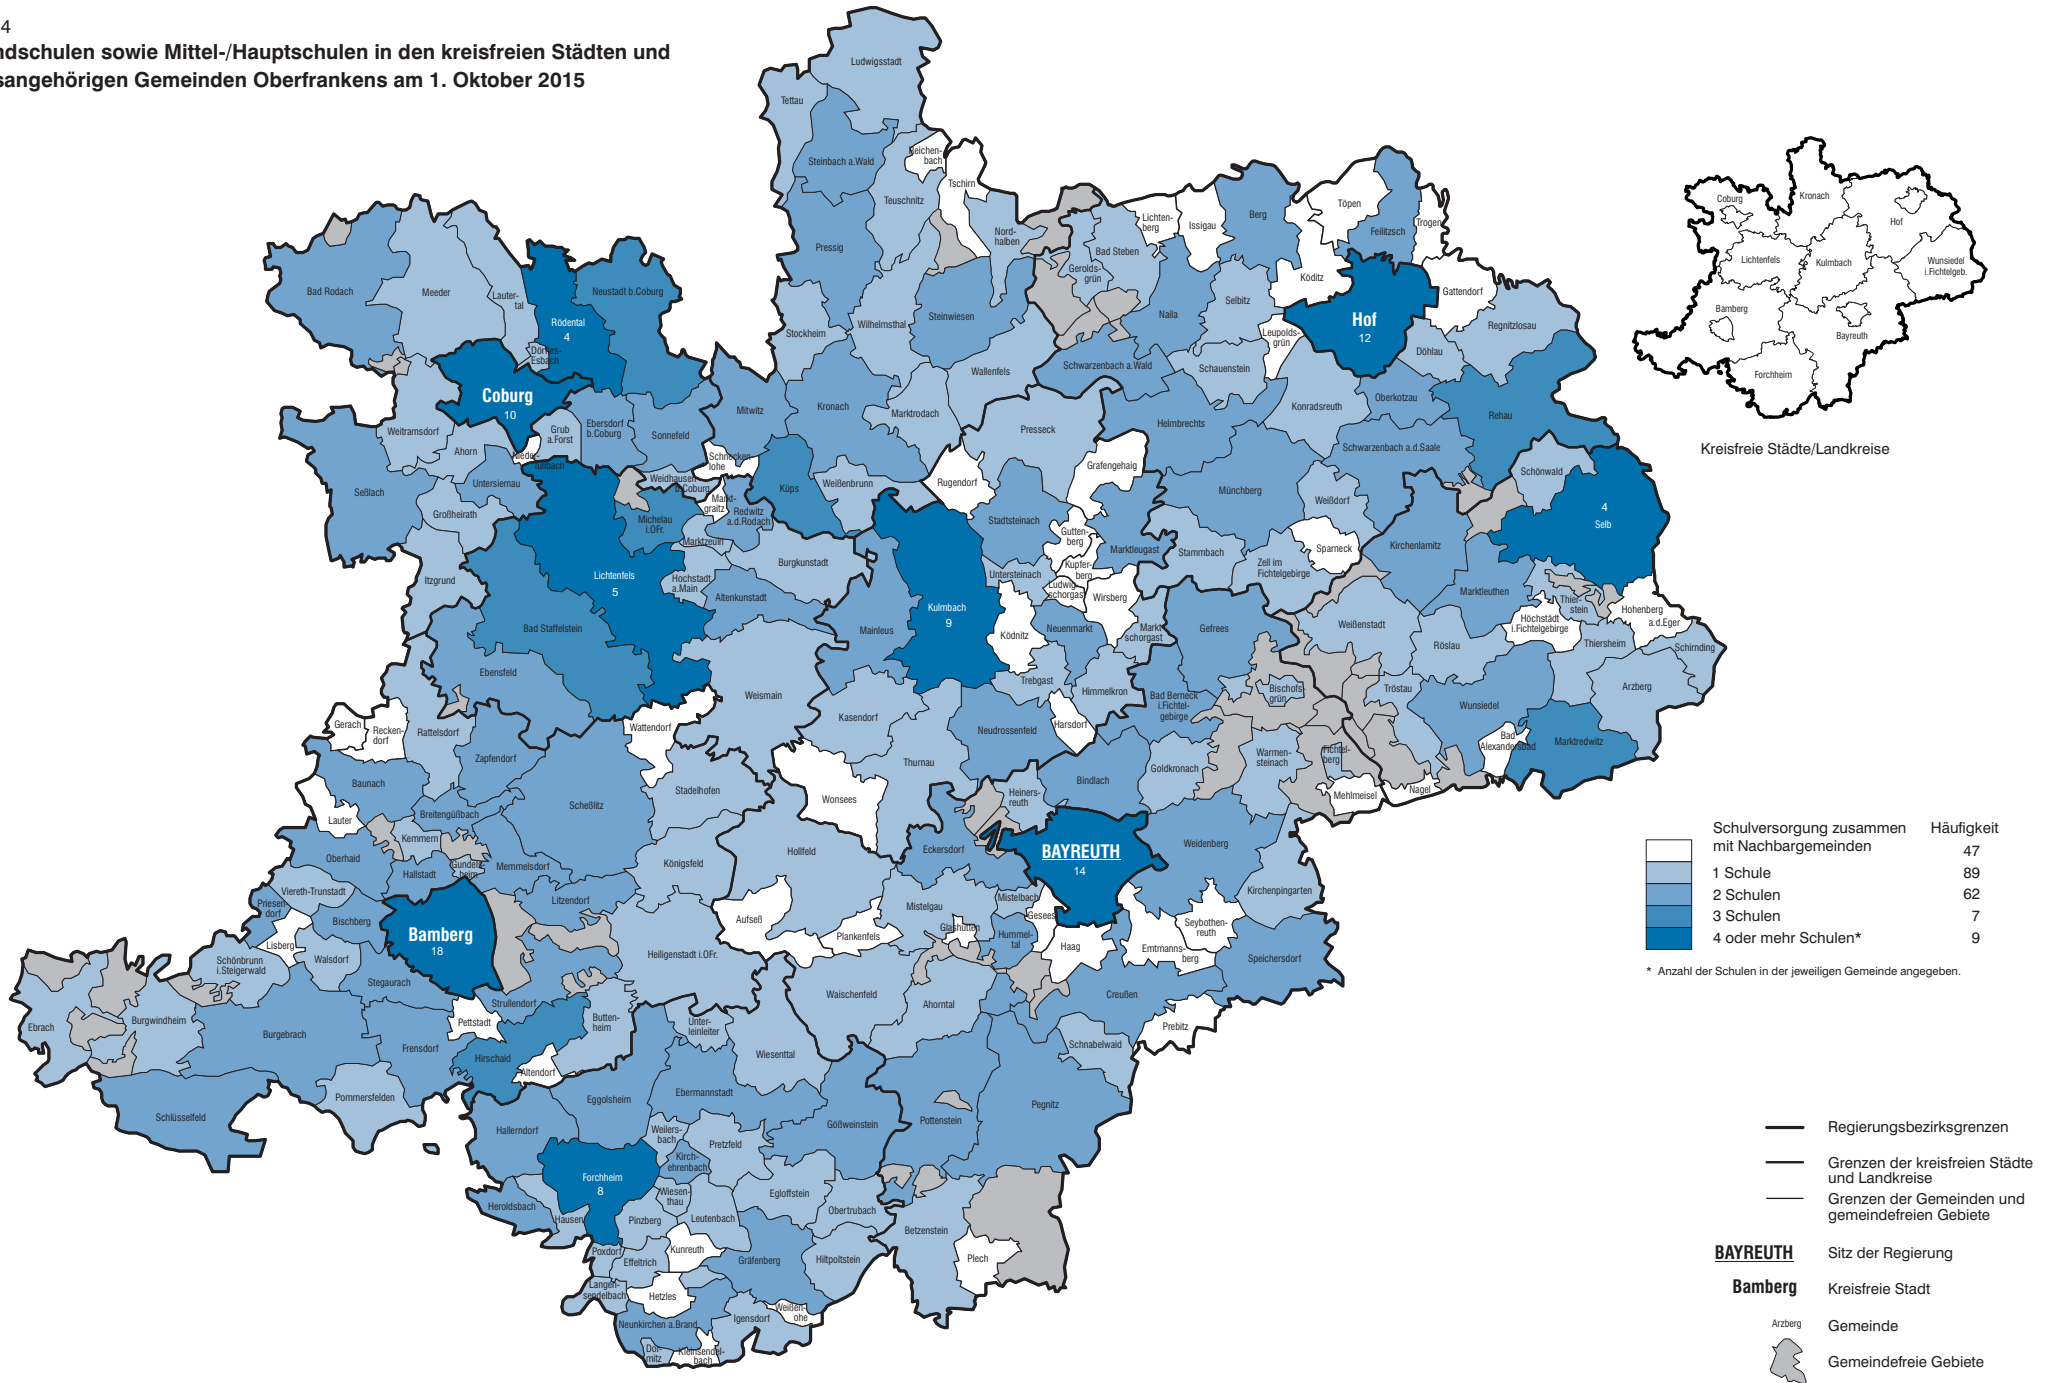

Abb. 5
Grundschulen sowie Mittel-/Hauptschulen in den kreisfreien Städten und
kreisangehörigen Gemeinden Mittelfrankens am 1. Oktober 2015

Abb. 4
Grundschulen sowie Mittel-/Hauptschulen in den kreisfreien Städten und
kreisangehörigen Gemeinden Oberfrankens am 1. Oktober 2015