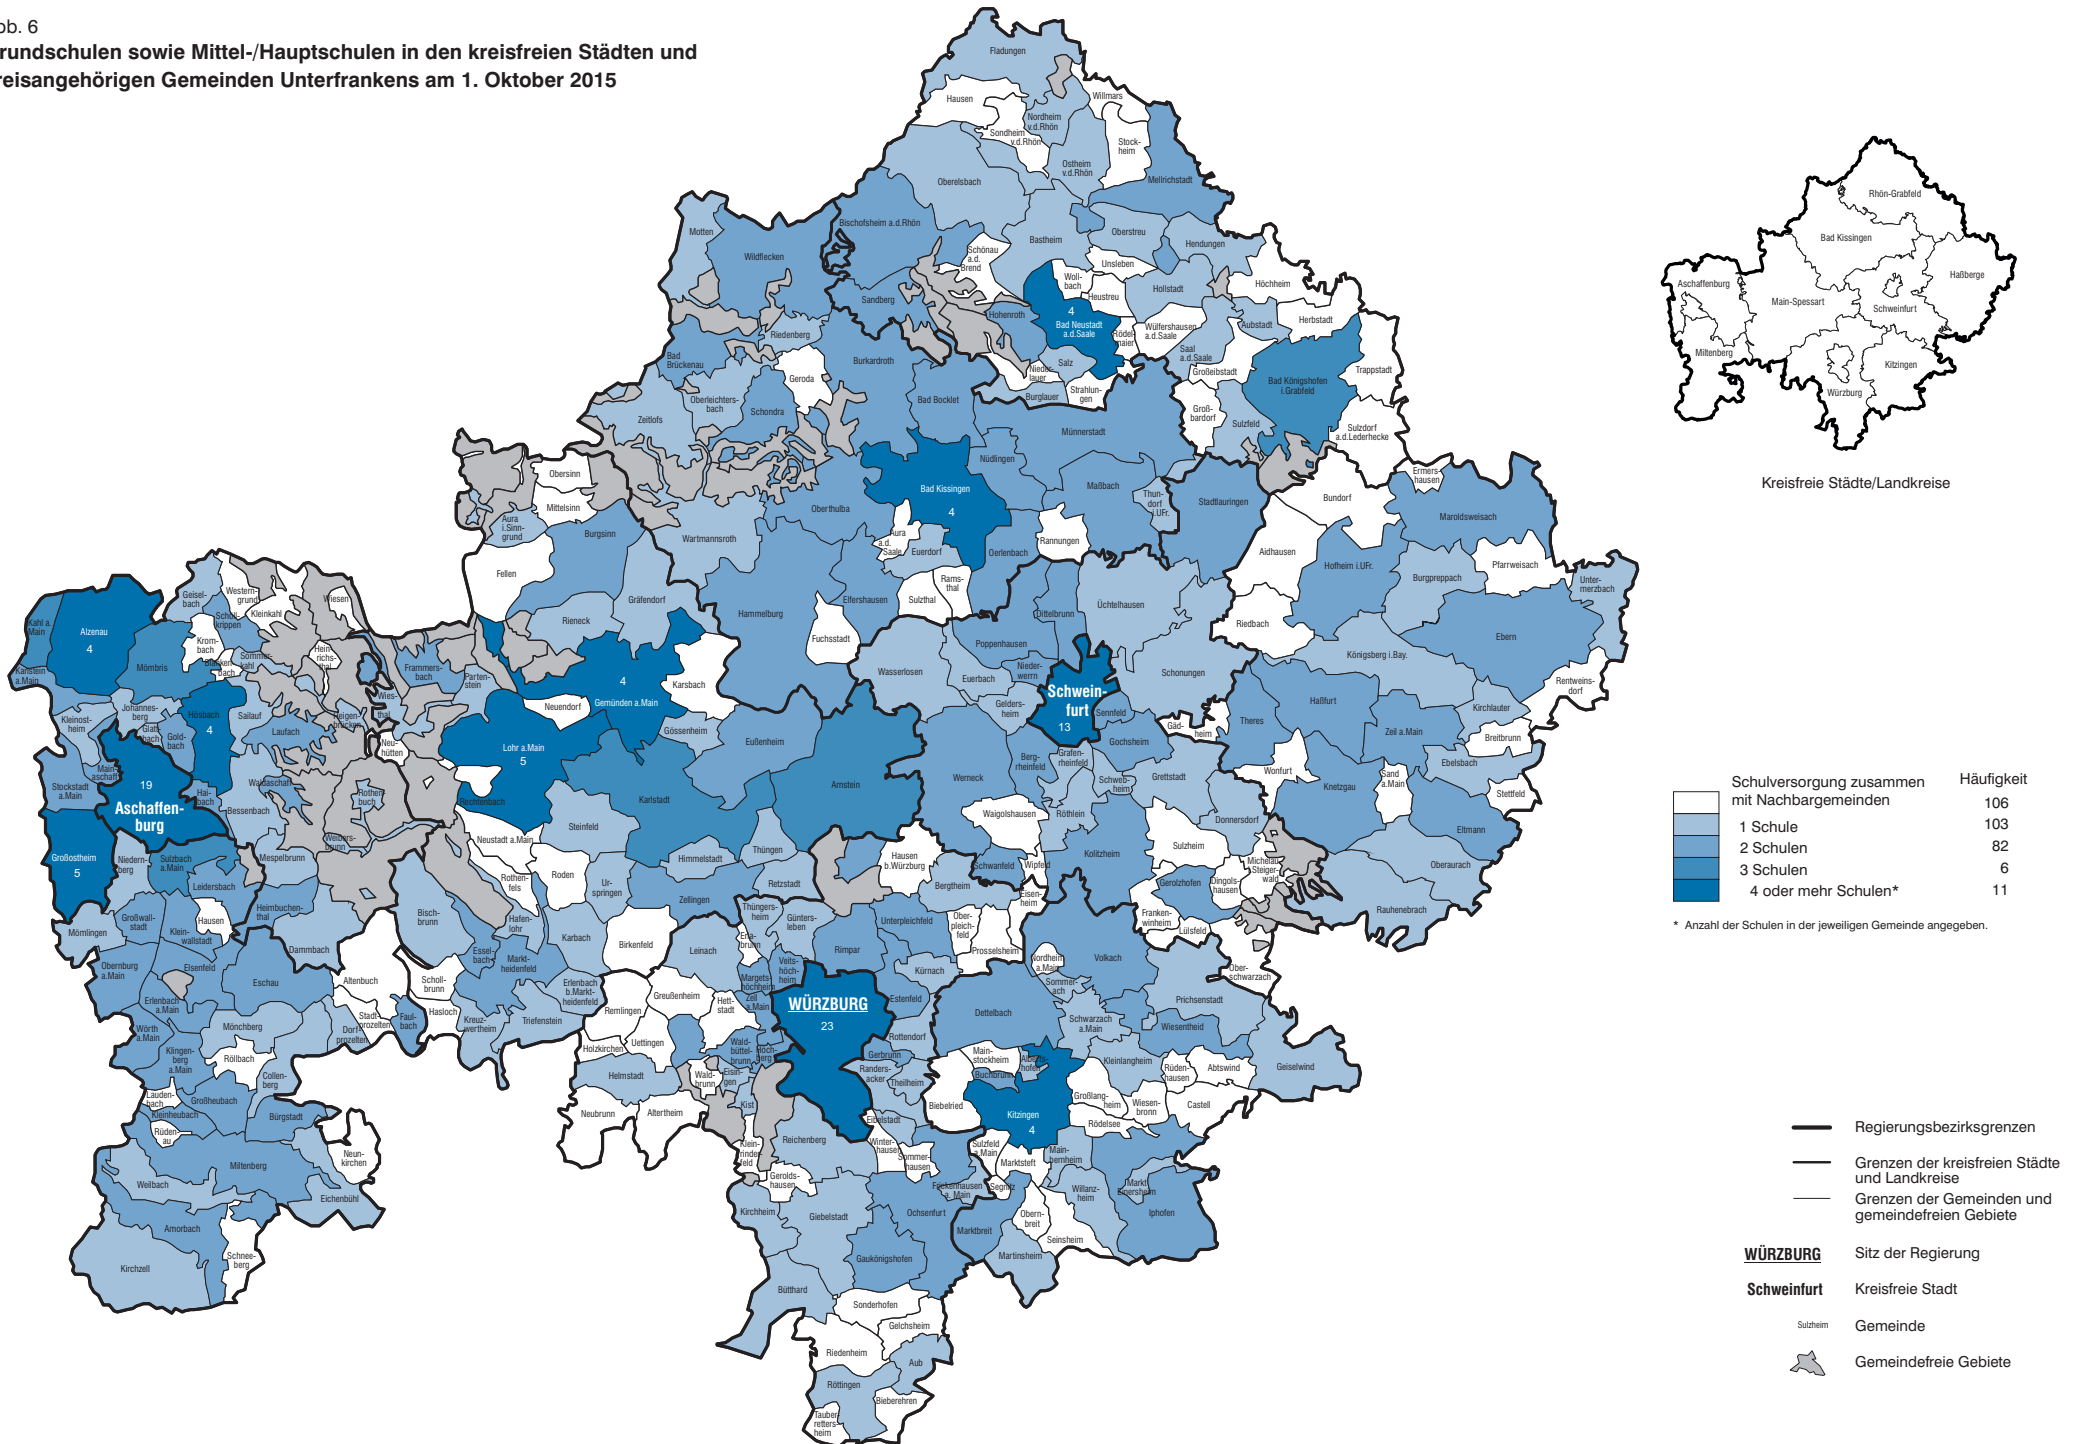

Abb. 7

Abb. 6
Grundschulen sowie Mittel-/Hauptschulen in den kreisfreien Städten und
kreisangehörigen Gemeinden Unterfrankens am 1. Oktober 2015