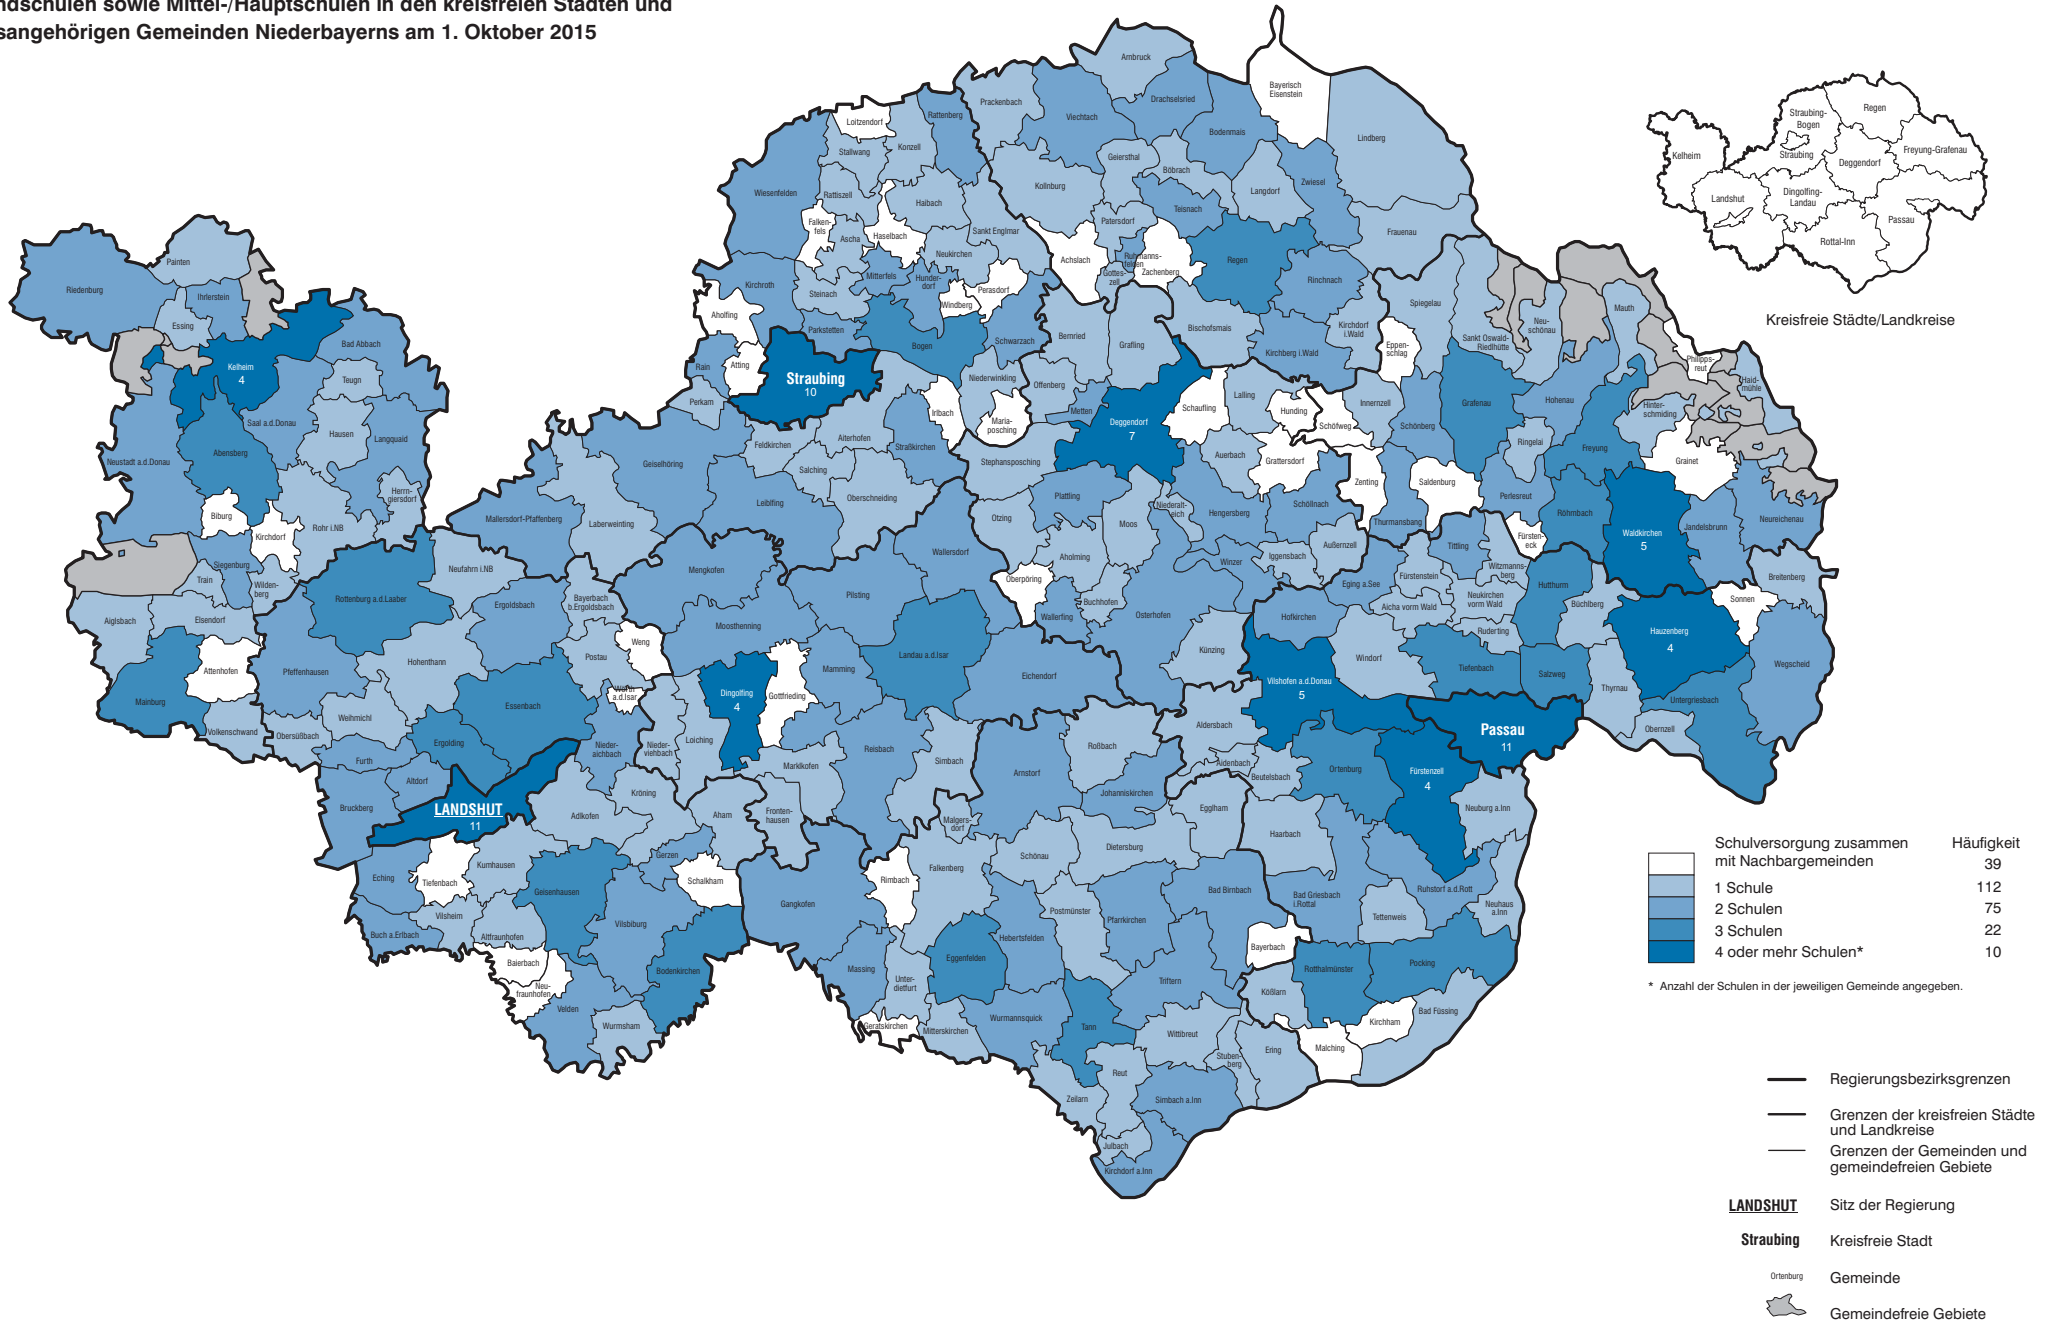

Abb. 2
Grundschulen sowie Mittel-/Hauptschulen in den kreisfreien Städten und
kreisangehörigen Gemeinden Niederbayerns am 1. Oktober 2015