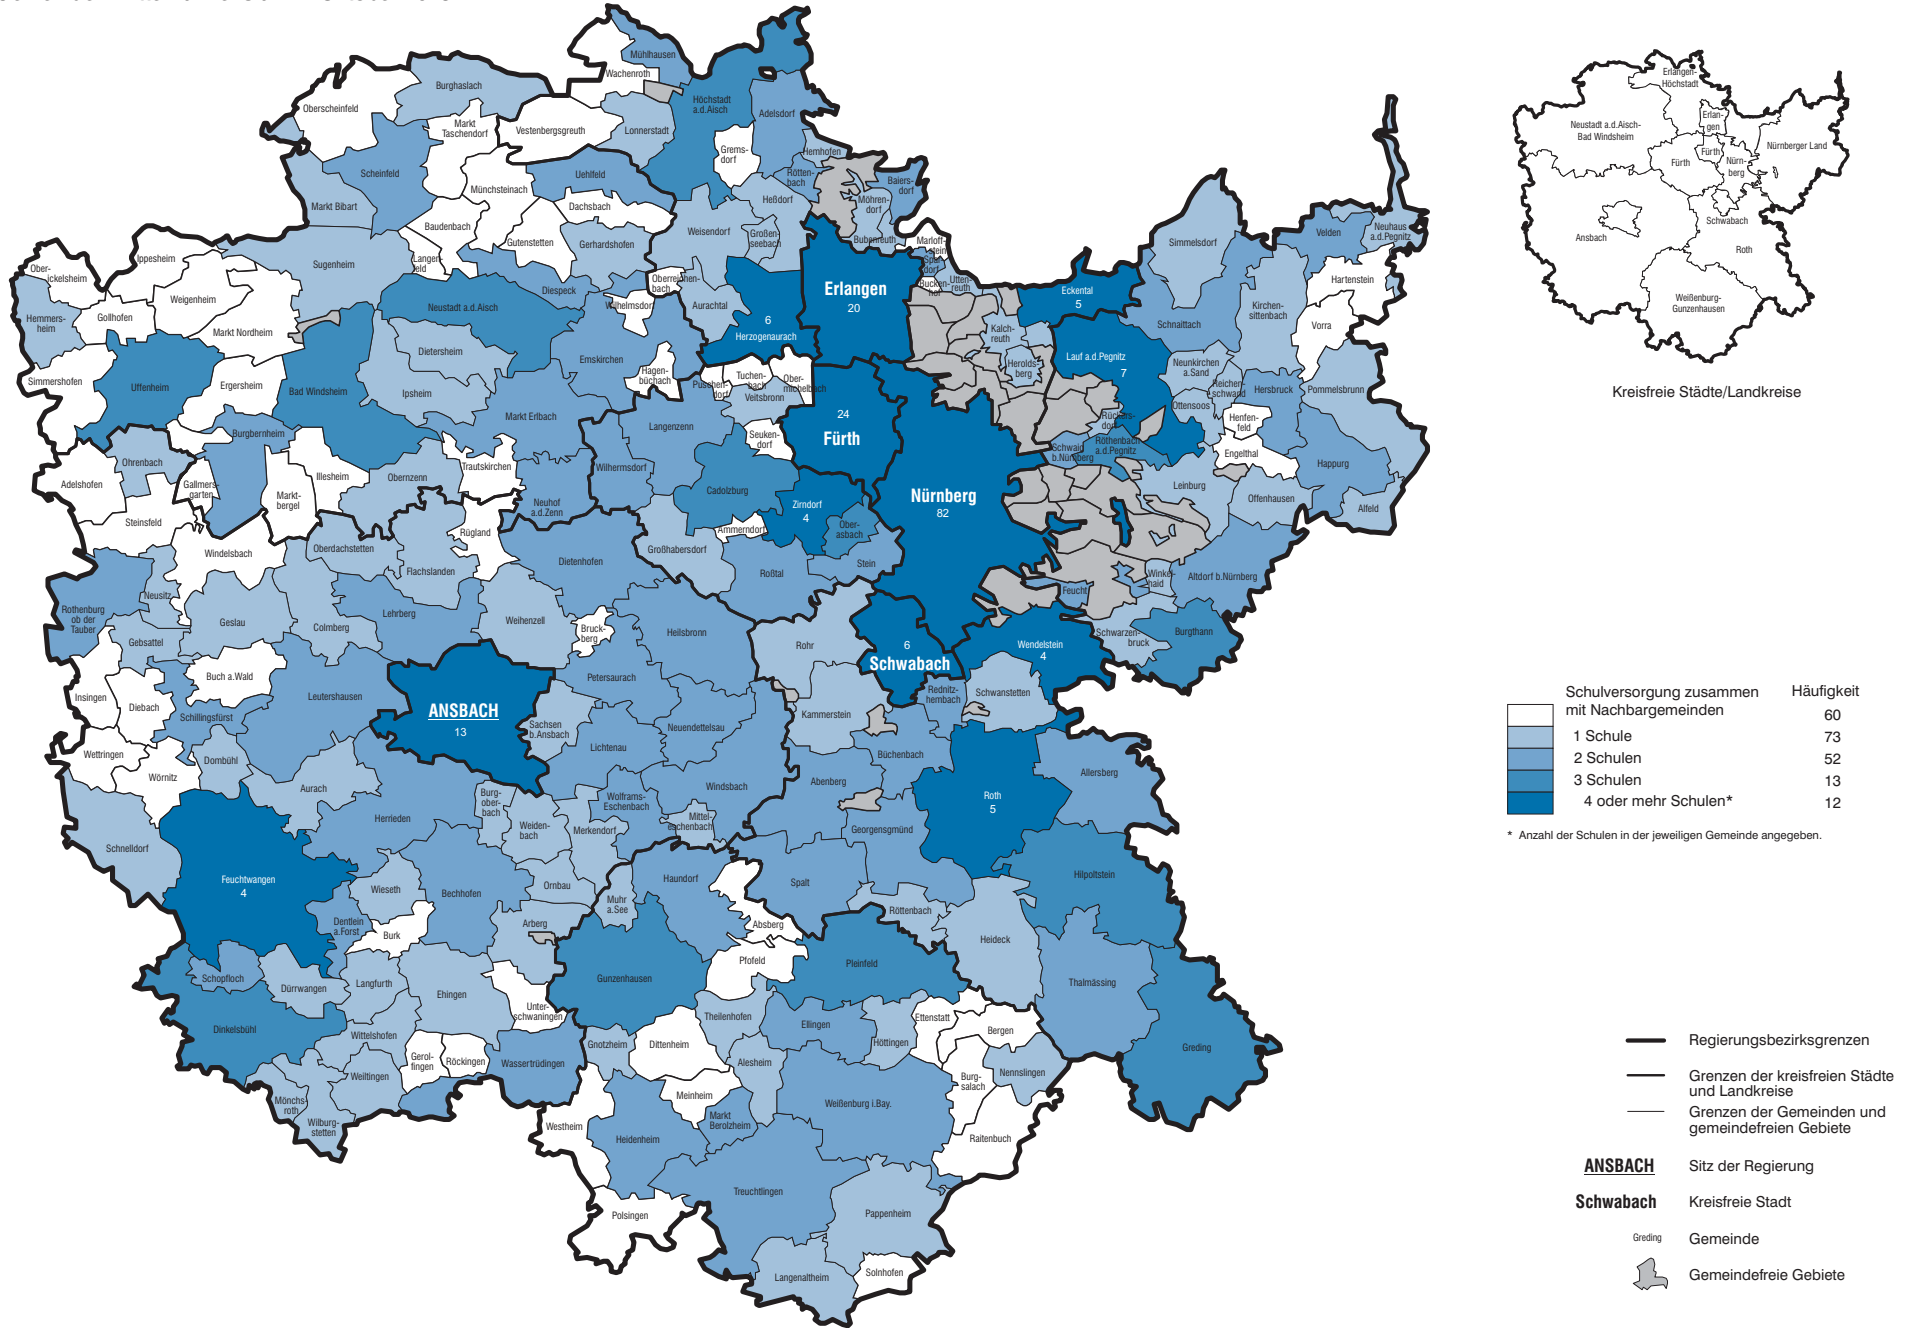

Abb. 5
Grundschulen sowie Mittel-/Hauptschulen in den kreisfreien Städten und
kreisangehörigen Gemeinden Mittelfrankens am 1. Oktober 2015