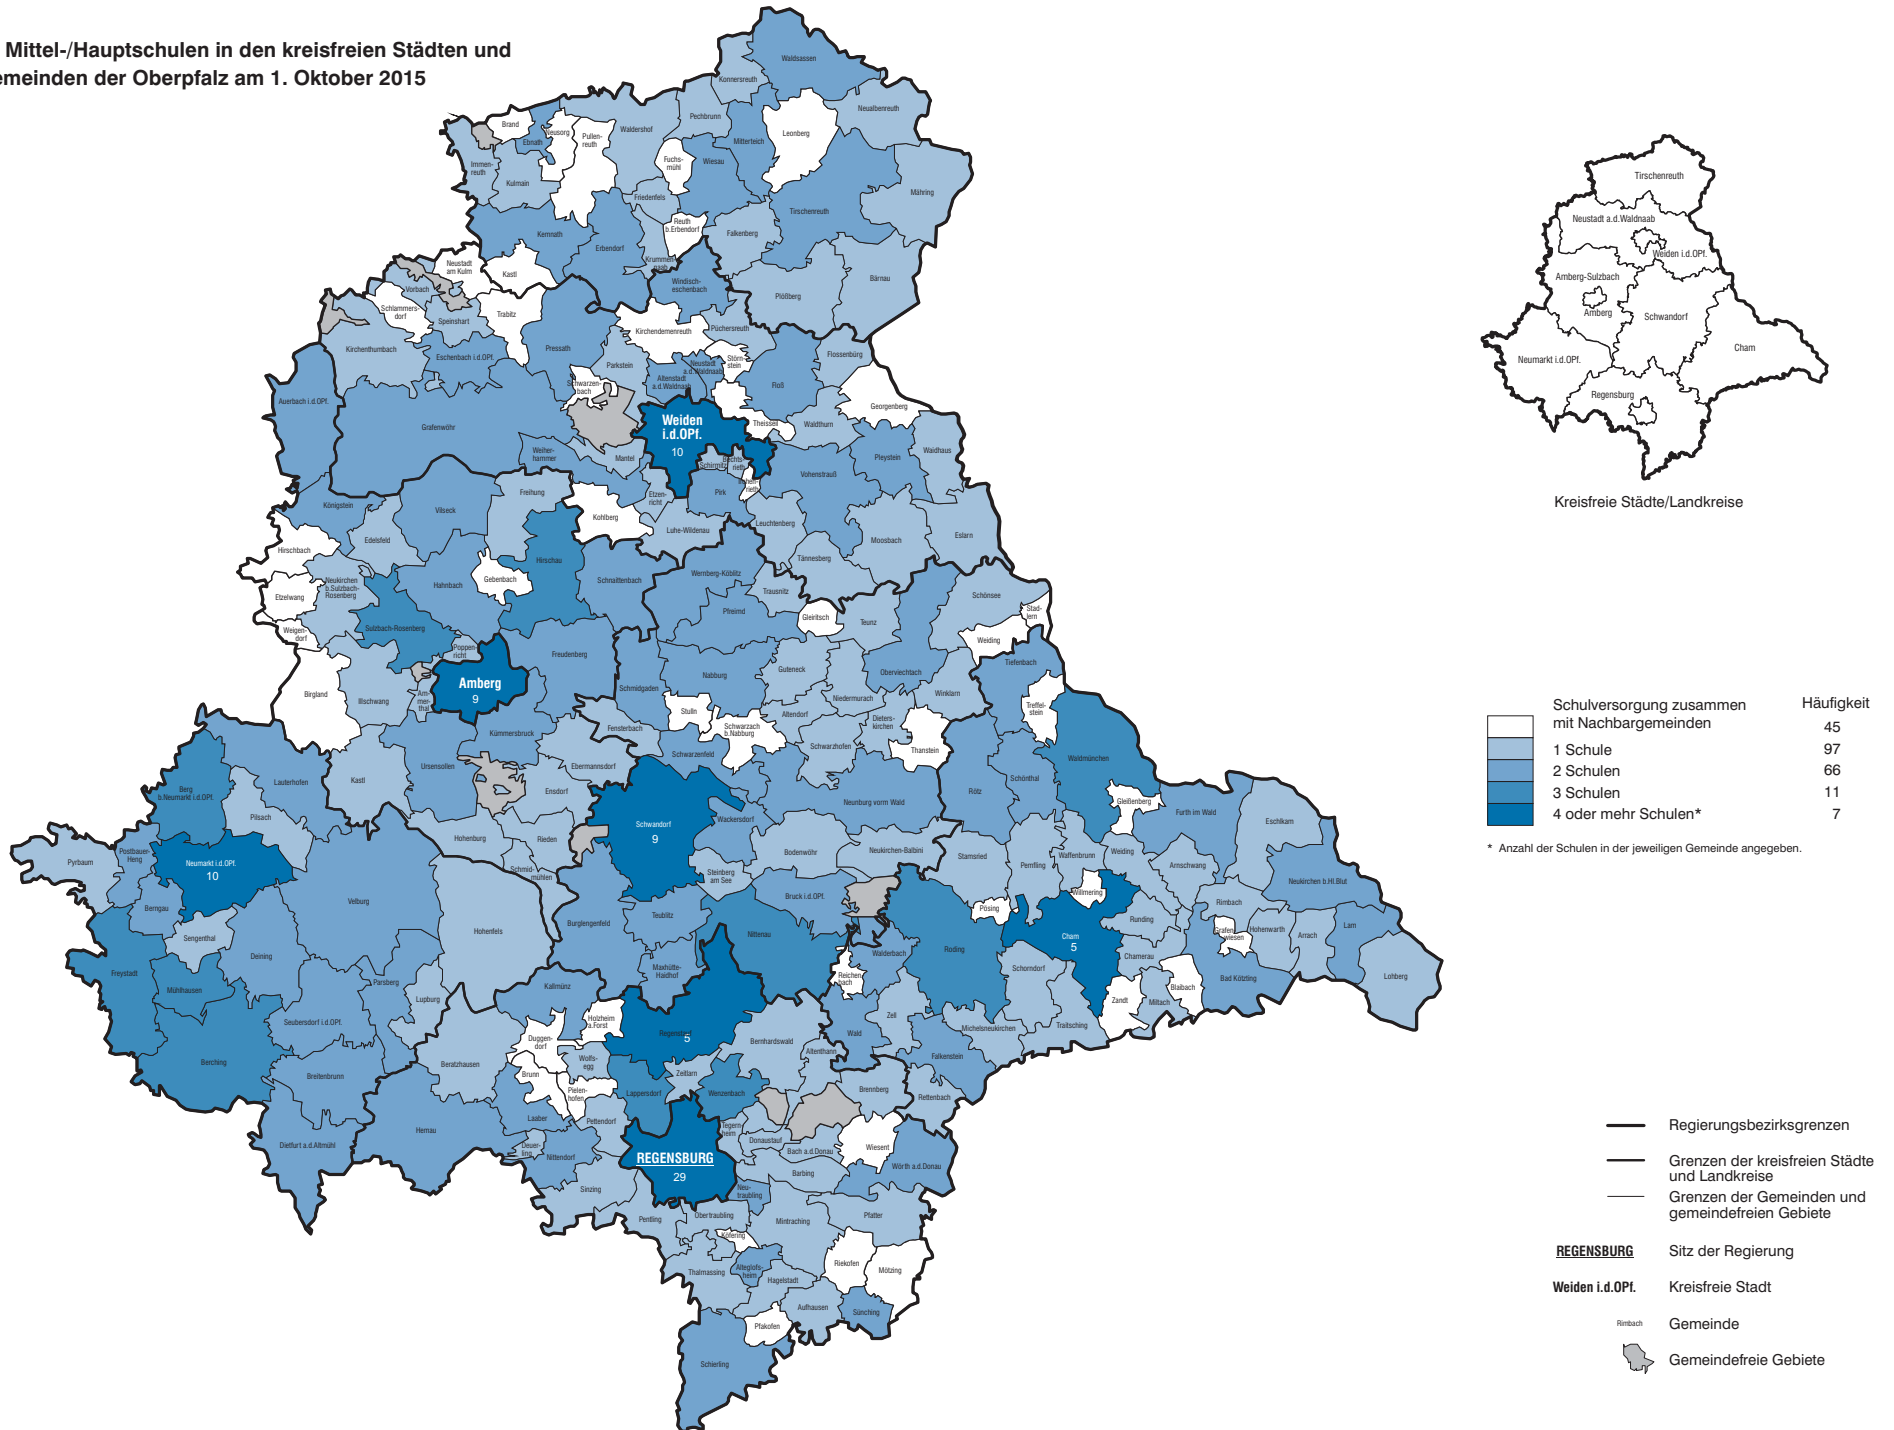

Abb. 3
Grundschulen sowie Mittel-/Hauptschulen in den kreisfreien Städten und
kreisangehörigen Gemeinden der Oberpfalz am 1. Oktober 2015