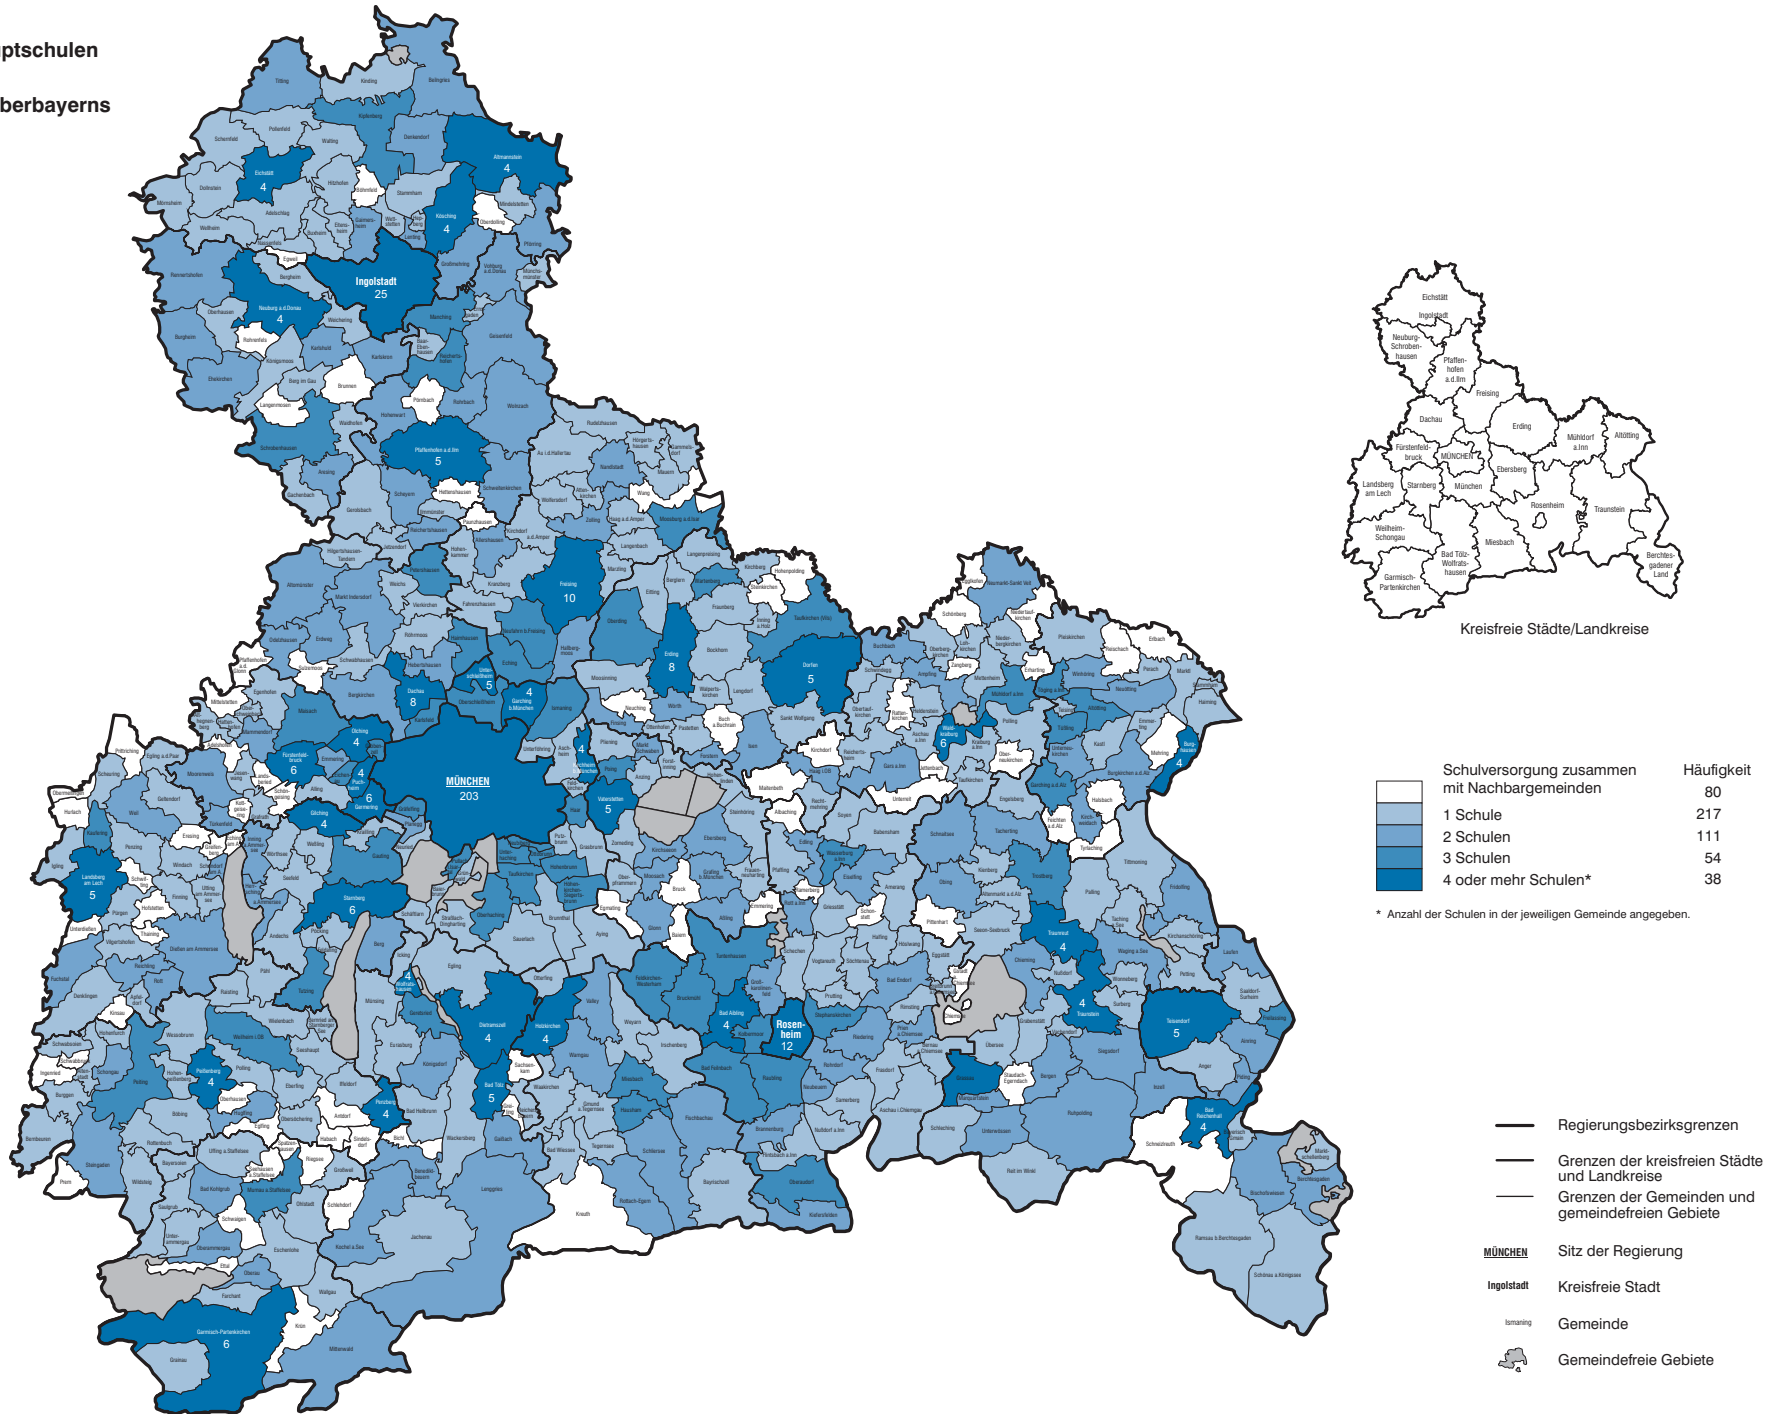

Abb. 2
Grundschulen sowie Mittel-/Hauptschulen in den kreisfreien Städten und
kreisangehörigen Gemeinden Niederbayerns am 1. Oktober 2015

Abb. 1
**Grundschulen sowie Mittel-/Hauptschulen
in den kreisfreien Städten und
kreisangehörigen Gemeinden Oberbayerns
am 1. Oktober 2015**