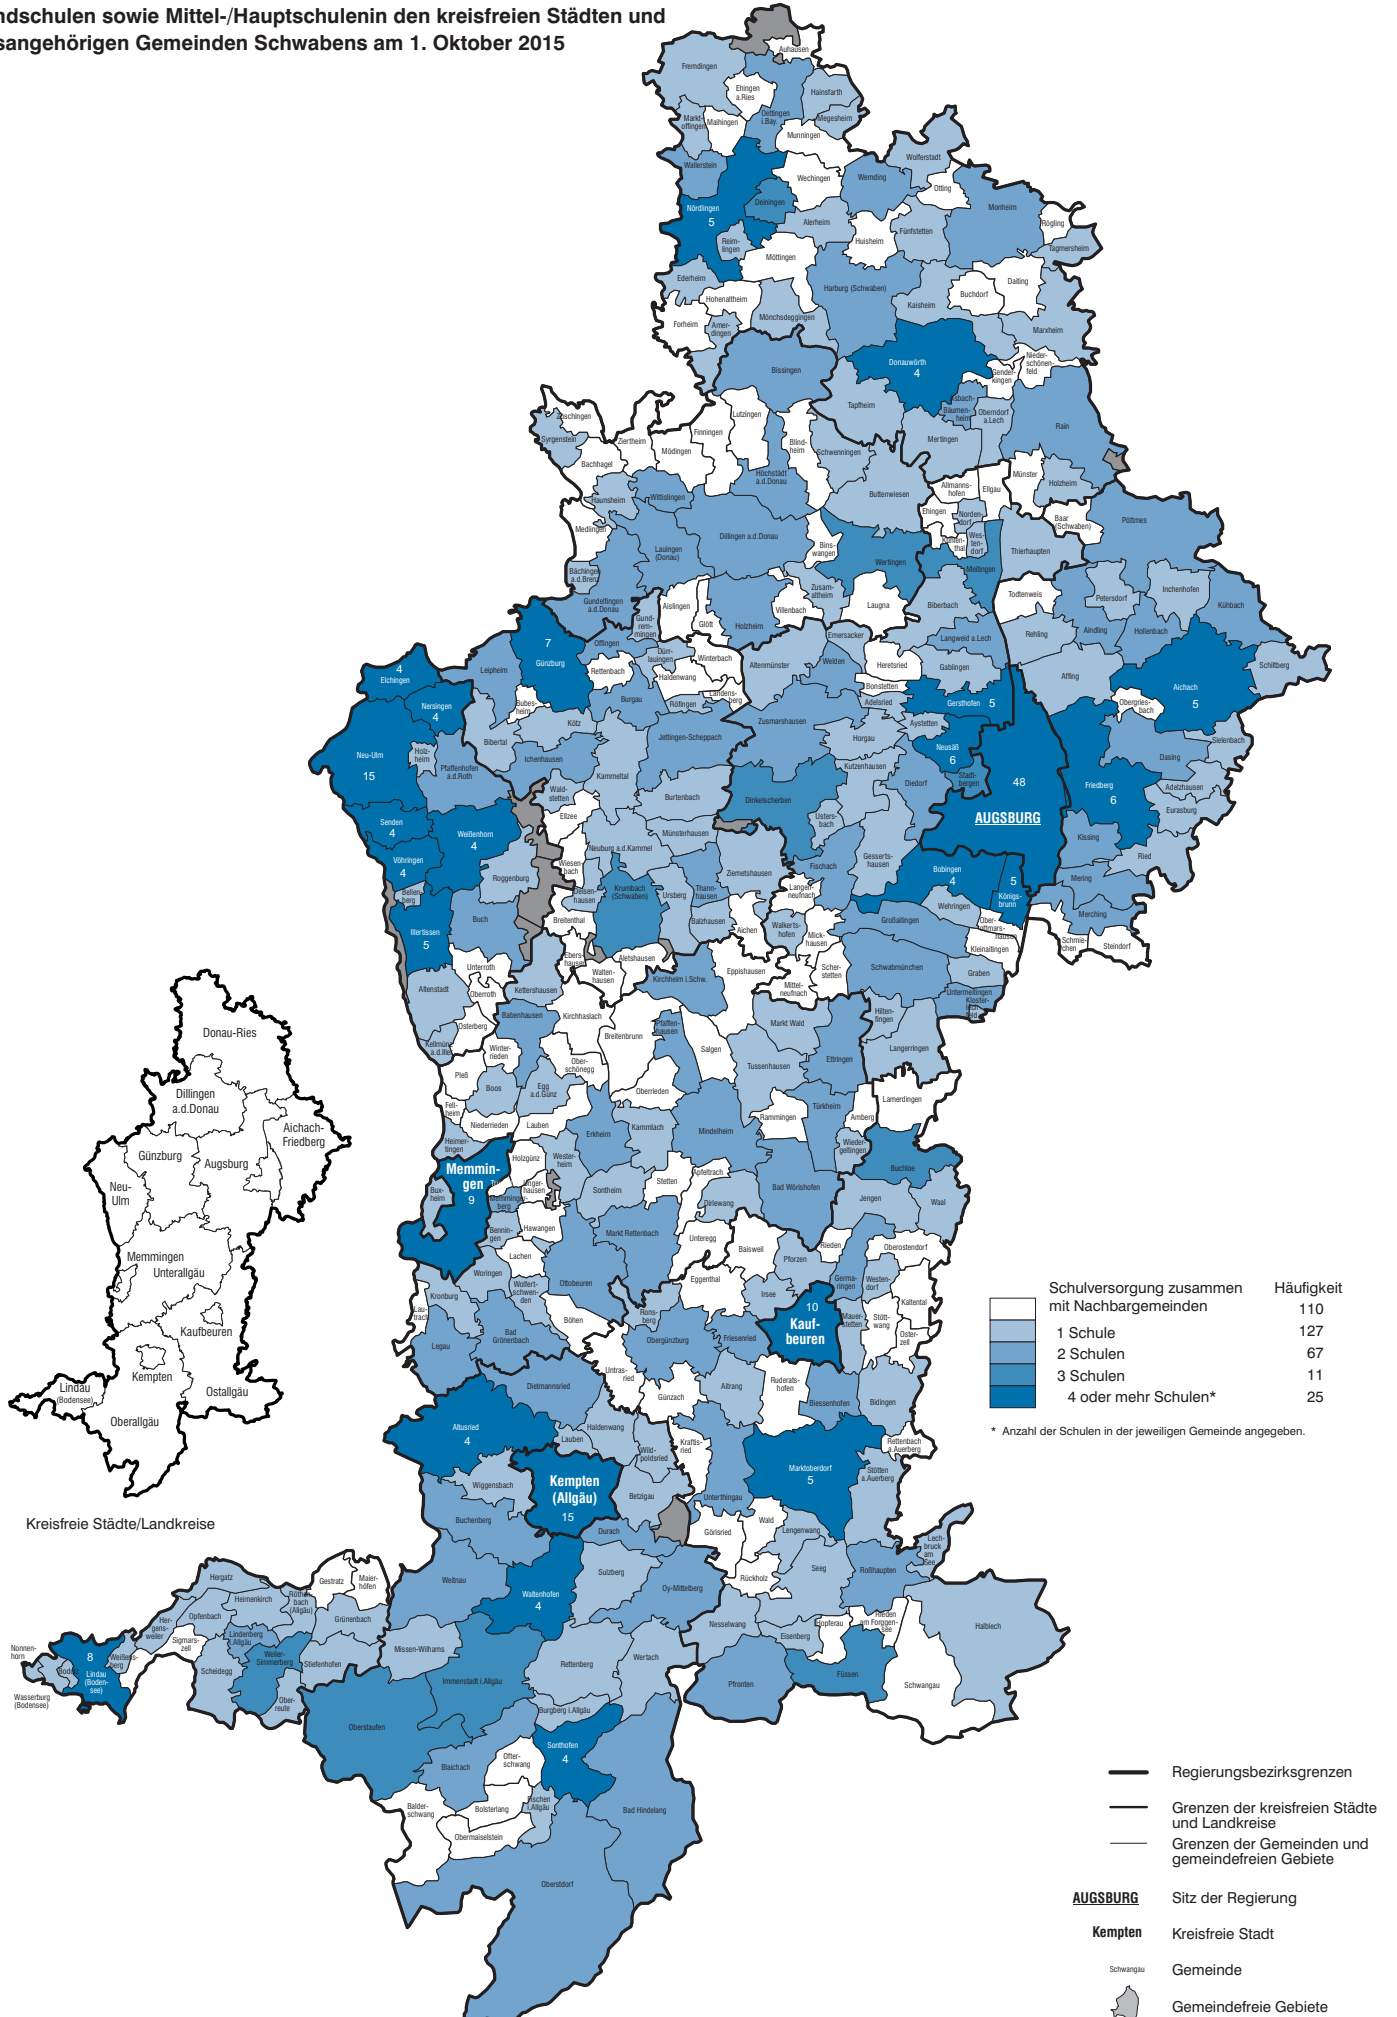

Abb. 7

Grundschulen sowie Mittel-/Hauptschulen in den kreisfreien Städten und kreisangehörigen Gemeinden Schwabens am 1. Oktober 2015